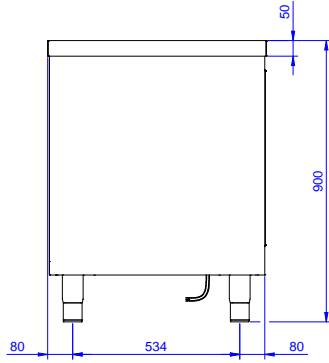

Ön

Yan

EI = Elektrik bağlantısı

Üst