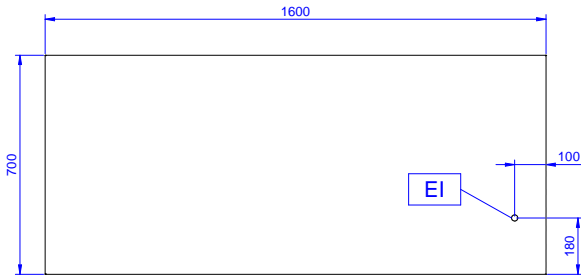

EI = Elektrik bağlantısı

Üst