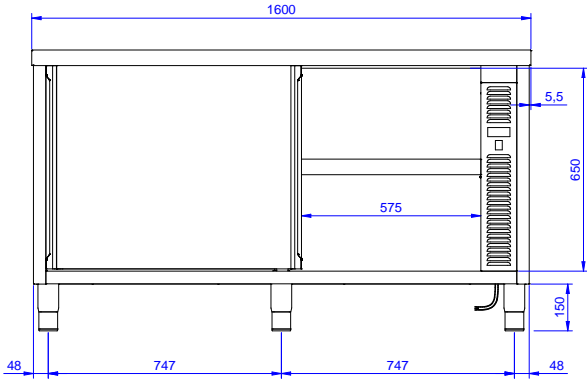

Ön

Yan

EI = Elektrik bağlantısı

Üst